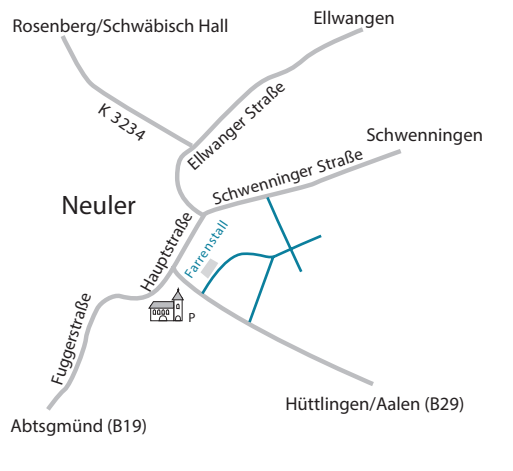

Kartenvorbestellung

Tel.: 0 79 61/93 39 99-0
(Fa. Fuchs von 8:00 bis 16:00 Uhr)
www.farrenstall.de
per Mail: kontakt@farrenstall.de

Postanschrift

Andreas Roth
Nibelungenstraße 7, 73491 Neuler

Farrenstall

Klingenstraße 9, 73491 Neuler

Vorverkauf

Gerstner's Fruchtsäfte
Sulzdorfer Str. 2
73491 Neuler

Öffnungszeiten:

Mo.-Fr. 08:00 - 12:00 Uhr
Mo.-Fr. (außer Di.) 13:00 - 18:30 Uhr
Sa. 08:00 - 15:00 Uhr

Samstag
26. April
20.00 Uhr

20,- EUR