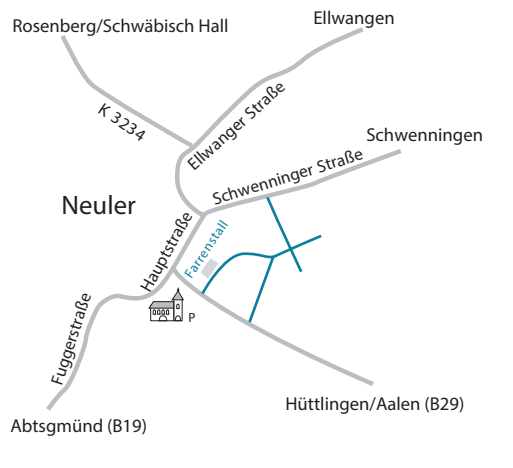

Kartenvorbestellung

Tel.: 0 79 61/93 39 99-0
(Fa. Fuchs von 8:00 bis 16:00 Uhr)
www.farrenstall.de
per Mail: kontakt@farrenstall.de

Postanschrift

Andreas Roth
Nibelungenstraße 7, 73491 Neuler

Farrenstall

Klingenstraße 9, 73491 Neuler

Vorverkauf

Gerstner's Fruchtsäfte
Sulzdorfer Str. 2
73491 Neuler

Öffnungszeiten:

Mo.-Fr. 08:00 - 12:00 Uhr
Mo.-Fr. (außer Di.) 13:00 - 18:30 Uhr
Sa. 08:00 - 15:00 Uhr

Samstag

13. Mai
20.00 Uhr

16,- EUR

Mäc Härder Wir haben nicht gegoogelt, wir haben überlegt!

Mäc Härder zeigt, wie sich die Welt die letzten 30 Jahre verändert hat. Wir hetzen durchs Leben, ob wir 20 oder 60 Jahre alt sind. Selbst 80-jährige hängen mittlerweile genervt am Smartphone rum. Wenn wir etwas nicht wissen, googeln wir. Junge Menschen brauchen ihr Tablet, alte ihre Tabletten. Stadtbewohner lesen „Landlust“ und Geländewagen fahren in Innenstädten herum. Verbringen Sie einen entspannten Abend mit Mäc Härder. Sein neues Programm kann Spuren von Tiefsinn enthalten.

MAI